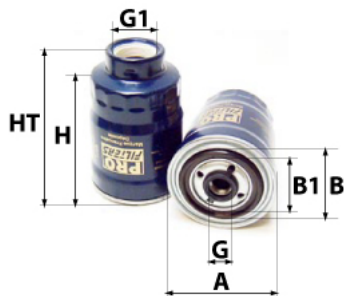

#### Informations

Référence	FG112
Filtre à	CARBURANT
Type	GAZOLE Vissé
Description	

#### Dimensions

Photo d'illustration pour les dimensions

HT	135,00 mm
H	125,00 mm
A	85,00 mm
A1	
A2	
B	63,00 mm
B1	51,00 mm
B2	
B3	

#### Filetage

G	3/4-16
G1	M 36 X 1.50

BYPASS:  RETENTION:  STANDPIPE: