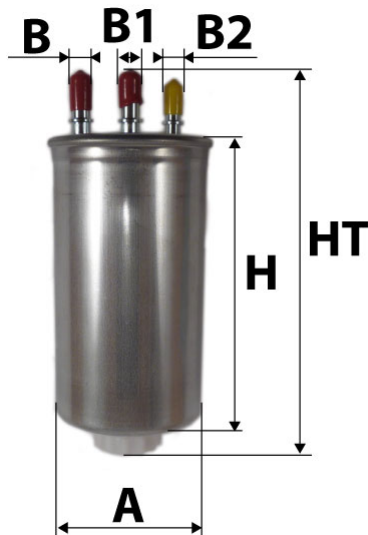

Photo non contractuelle

Informations

Référence	FG116
Filtre à	CARBURANT
Type	EN LIGNE Embout
Description	2 Capteurs 2 Vis de fixation

Dimensions

Photo d'illustration pour les dimensions

HT	140,00 mm
H	112,00 mm
A	92,00 mm
A1	
A2	
B	10,00 mm
B1	10,00 mm
B2	
B3	

Filetage

G	
G1	

BYPASS: RETENTION: STANDPIPE: