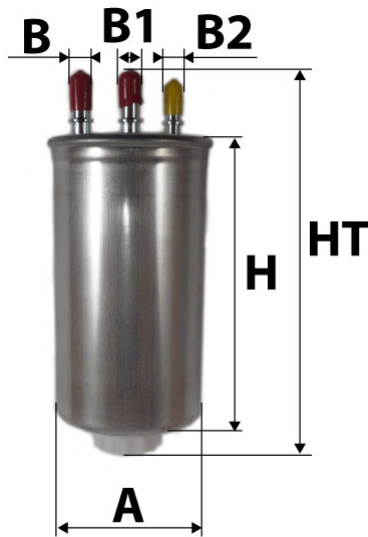

Photo non contractuelle

Informations

Référence	FG126
Filtre à	CARBURANT
Type	EN LIGNE Embout
Description	

Dimensions

Photo d'illustration pour les dimensions

HT	190,00 mm
H	130,00 mm
A	80,00 mm
A1	
A2	
B	10,00 mm
B1	10,00 mm
B2	8,00 mm
B3	

Filetage

G	M 8 X 1,25
G1	

BYPASS: RETENTION: STANDPIPE: