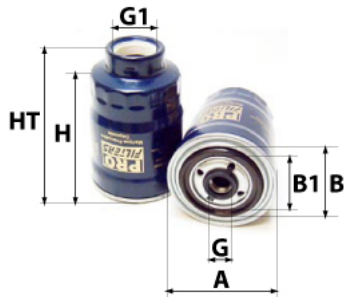

Photo non contractuelle

Informations

Référence	FG132
Filtre à	CARBURANT
Type	GAZOLE Vissé
Description	Purge sans vis

Dimensions

Photo d'illustration pour les dimensions

HT	
H	145,00 mm
A	97,00 mm
A1	
A2	
B	72,00 mm
B1	62,00 mm
B2	
B3	

Filetage

G	M 16 X 1.50
G1	M 10

BYPASS: RETENTION: STANDPIPE: