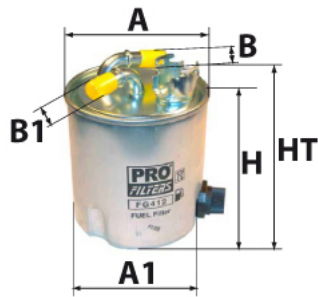

#### Informations

Référence	FG134
Filtre à	CARBURANT
Type	EN LIGNE Raccord
Description	+ 1 Joint

#### Dimensions

Photo d'illustration pour les dimensions

HT	125,00 mm
H	105,00 mm
A	92,00 mm
A1	86,00 mm
A2	
B	10,00 mm
B1	8,00 mm
B2	
B3	

#### Filetage

G	
G1	

BYPASS:  RETENTION:  STANDPIPE: