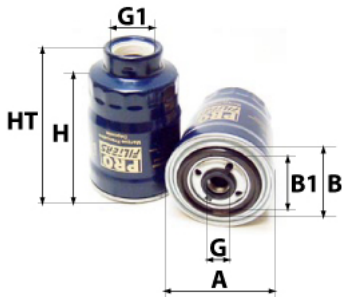

PROFILTERS®

Informations

Référence	FG138
Filtre à	CARBURANT
Type	GAZOLE Vissé
Description	Séparateur Eau / Gazole

Photo non contractuelle

Dimensions

Photo d'illustration pour les dimensions

HT	
H	141,00 mm
A	80,00 mm
A1	
A2	
B	70,00 mm
B1	62,00 mm
B2	24,00 mm
B3	16,00 mm

Filetage

G	M 16 X 1.50
G1	M 10

BYPASS: RETENTION: STANDPIPE: