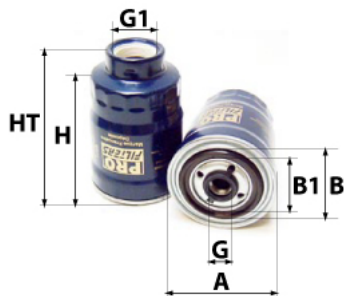

Photo non contractuelle

Informations

| | |
|-------------|-------------------------|
| Référence | FG142 |
| Filtre à | CARBURANT |
| Type | GAZOLE Vissé |
| Description | Séparateur Eau / Gazole |

Dimensions

Photo d'illustration pour les dimensions

| | |
|----|-----------|
| HT | 160,00 mm |
| H | 148,00 mm |
| A | 79,00 mm |
| A1 | |
| A2 | |
| B | 64,00 mm |
| B1 | 56,00 mm |
| B2 | |
| B3 | |

Filetage

| | |
|----|-------------|
| G | M 20 X 1.50 |
| G1 | M 8 X 1,25 |