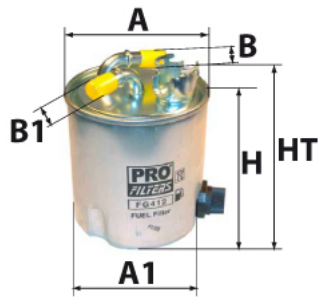

Photo non contractuelle

Informations

Référence	FG147
Filtre à	CARBURANT
Type	EN LIGNE Raccord
Description	+ 2 Joints toriques

Dimensions

Photo d'illustration pour les dimensions

HT	200,00 mm
H	155,00 mm
A	90,00 mm
A1	
A2	
B	8,00 mm
B1	8,00 mm
B2	
B3	

Filetage

G	
G1	M 12 X 1.25

BYPASS: RETENTION: STANDPIPE: