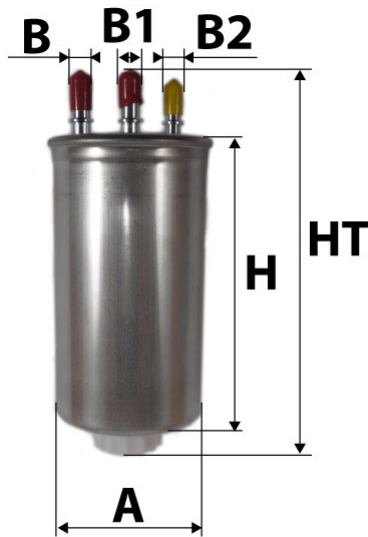

#### Informations

Référence	FG149
Filtre à	CARBURANT
Type	EN LIGNE Embout
Description	

#### Dimensions

HT	125,00 mm
H	90,00 mm
A	95,00 mm
A1	
A2	
B	7,00 mm
B1	
B2	
B3	

Photo d'illustration pour les dimensions

#### Filetage

G	
G1	

BYPASS:  RETENTION:  STANDPIPE: