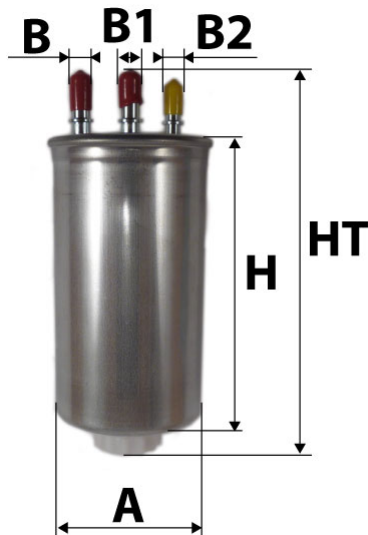

#### Informations

Référence	FG156
Filtre à	CARBURANT
Type	EN LIGNE Embout
Description	

#### Dimensions

Photo d'illustration pour les dimensions

HT	200,00 mm
H	149,00 mm
A	80,00 mm
A1	
A2	
B	10,00 mm
B1	10,00 mm
B2	
B3	

#### Filetage

G	
G1	

BYPASS:  RETENTION:  STANDPIPE: