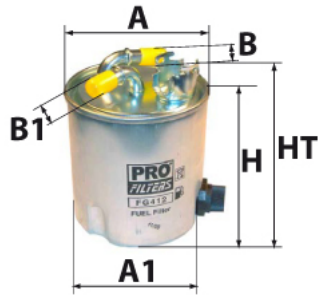

Photo non contractuelle

Informations

Référence	FG157
Filtre à	CARBURANT
Type	EN LIGNE Raccord
Description	

Dimensions

Photo d'illustration pour les dimensions

HT	163,00 mm
H	154,00 mm
A	90,00 mm
A1	
A2	
B	8,00 mm
B1	8,00 mm
B2	
B3	

Filetage

G	
G1	

BYPASS: RETENTION: STANDPIPE: