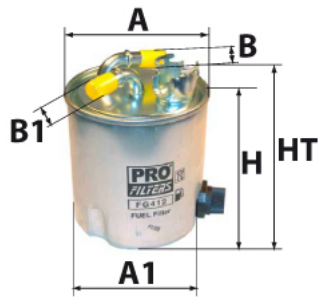

### Informations

Référence	FG160
Filtre à	CARBURANT
Type	EN LIGNE Raccord
Description	

### Dimensions

Photo d'illustration pour les dimensions

HT	175,00 mm
H	162,00 mm
A	80,00 mm
A1	
A2	
B	8,00 mm
B1	8,00 mm
B2	
B3	

### Filetage

G	
G1	

BYPASS:  RETENTION:  STANDPIPE: