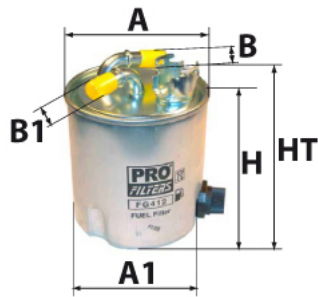

Photo non contractuelle

Informations

Référence	FG193
Filtre à	CARBURANT
Type	EN LIGNE Raccord
Description	Avec réchauffeur

Dimensions

Photo d'illustration pour les dimensions

HT	120,00 mm
H	100,00 mm
A	96,00 mm
A1	92,00 mm
A2	
B	8,00 mm
B1	10,00 mm
B2	
B3	

Filetage

G	
G1	

BYPASS: RETENTION: STANDPIPE: