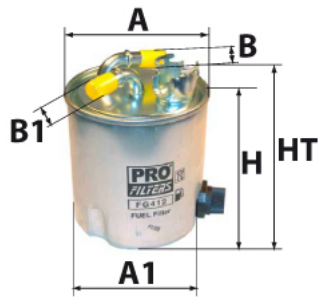

Photo non contractuelle

Informations

Référence	FG194
Filtre à	CARBURANT
Type	EN LIGNE Raccord
Description	

Dimensions

Photo d'illustration pour les dimensions

HT	125,00 mm
H	110,00 mm
A	91,00 mm
A1	
A2	
B	8,00 mm
B1	10,00 mm
B2	
B3	

Filetage

G	
G1	

BYPASS:	<input checked="" type="checkbox"/>	RETENTION:	<input checked="" type="checkbox"/>	STANDPIPE:	<input checked="" type="checkbox"/>
---------	-------------------------------------	------------	-------------------------------------	------------	-------------------------------------