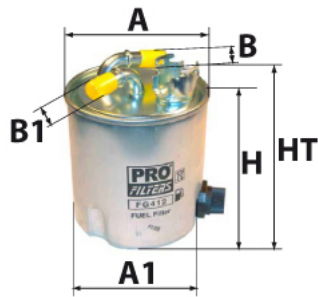

Photo non contractuelle

Informations

Référence	FG198
Filtre à	CARBURANT
Type	EN LIGNE Raccord
Description	

Dimensions

Photo d'illustration pour les dimensions

HT	157,00 mm
H	130,00 mm
A	93,00 mm
A1	98,00 mm
A2	
B	10,00 mm
B1	10,00 mm
B2	
B3	

Filetage

G	
G1	

BYPASS: RETENTION: STANDPIPE: