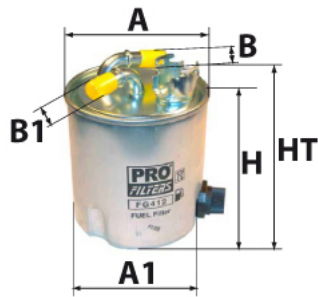

Photo non contractuelle

Informations

Référence	FG2032
Filtre à	CARBURANT
Type	EN LIGNE Raccord
Description	

Dimensions

Photo d'illustration pour les dimensions

HT	160,00 mm
H	127,00 mm
A	85,00 mm
A1	
A2	
B	8,00 mm
B1	8,00 mm
B2	
B3	

Filetage

G	
G1	M 8 X 1,25

BYPASS: RETENTION: STANDPIPE: