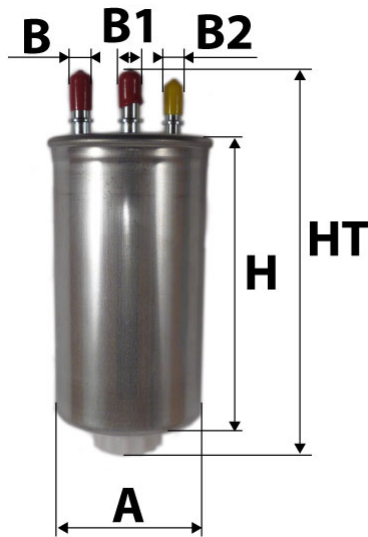

#### Informations

Référence	FG2033
Filtre à	CARBURANT
Type	EN LIGNE Embout
Description	

#### Dimensions

HT	180,00 mm
H	160,00 mm
A	80,00 mm
A1	
A2	
B	8,00 mm
B1	8,00 mm
B2	
B3	

Photo d'illustration pour les dimensions

#### Filetage

G	M 8 X 1,25
G1	

BYPASS:  RETENTION:  STANDPIPE: