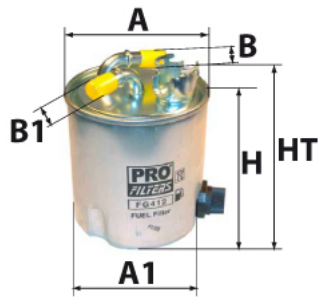

### Informations

Référence	FG2035
Filtre à	CARBURANT
Type	EN LIGNE Raccord
Description	

### Dimensions

Photo d'illustration pour les dimensions

HT	127,00 mm
H	110,00 mm
A	90,00 mm
A1	
A2	
B	10,00 mm
B1	
B2	
B3	

### Filetage

G	
G1	

BYPASS:  RETENTION:  STANDPIPE: