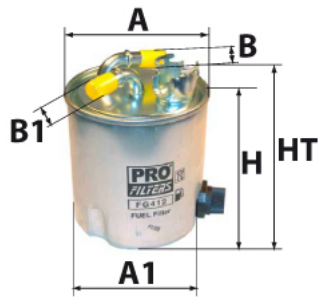

Photo non contractuelle

Informations

Référence	FG2037
Filtre à	CARBURANT
Type	EN LIGNE Raccord
Description	

Dimensions

Photo d'illustration pour les dimensions

HT	127,00 mm
H	110,00 mm
A	90,00 mm
A1	
A2	
B	10,00 mm
B1	
B2	
B3	

Filetage

G	
G1	

BYPASS: RETENTION: STANDPIPE: