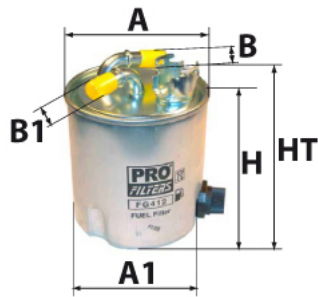

#### Dimensions

Photo d'illustration pour les dimensions

HT	145,00 mm
H	130,00 mm
A	90,00 mm
A1	
A2	
B	8,00 mm
B1	8,00 mm
B2	
B3	

#### Filetage

G	M 8 X 1,25
G1	

BYPASS:  RETENTION:  STANDPIPE: