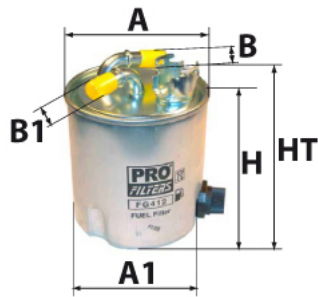

Photo non contractuelle

Informations

Référence	FG2045
Filtre à	CARBURANT
Type	EN LIGNE Raccord
Description	Prise réchauffeur

Dimensions

Photo d'illustration pour les dimensions

HT	120,00 mm
H	100,00 mm
A	90,00 mm
A1	
A2	
B	10,00 mm
B1	
B2	
B3	

Filetage

G	
G1	

BYPASS: RETENTION: STANDPIPE: