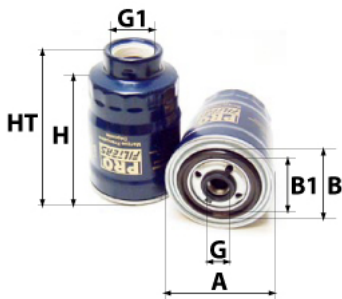

Informations

Référence	FG2048
Filtre à	CARBURANT
Type	GAZOLE Vissé
Description	

Photo non contractuelle

Dimensions

Photo d'illustration pour les dimensions

HT	
H	133,00 mm
A	94,00 mm
A1	
A2	
B	72,00 mm
B1	62,00 mm
B2	25,00 mm
B3	17,00 mm

Filetage

G	M 16 X 1.50
G1	

BYPASS: RETENTION: STANDPIPE: