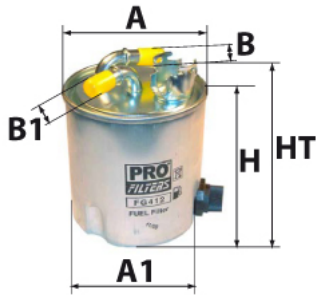

Informations

Référence	FG2054
Filtre à	CARBURANT
Type	EN LIGNE Raccord
Description	

Photo non contractuelle

Dimensions

Photo d'illustration pour les dimensions

HT	120,00 mm
H	100,00 mm
A	86,00 mm
A1	
A2	
B	10,00 mm
B1	
B2	
B3	

Filetage

G	
G1	

BYPASS: RETENTION: STANDPIPE: