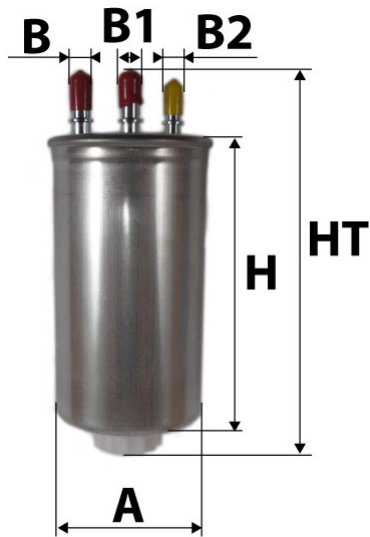

Photo non contractuelle

Informations

Référence	FG209
Filtre à	CARBURANT
Type	EN LIGNE Embout
Description	

Dimensions

Photo d'illustration pour les dimensions

HT	195,00 mm
H	150,00 mm
A	90,00 mm
A1	
A2	
B	8,00 mm
B1	9,00 mm
B2	
B3	

Filetage

G	
G1	

BYPASS: RETENTION: STANDPIPE: