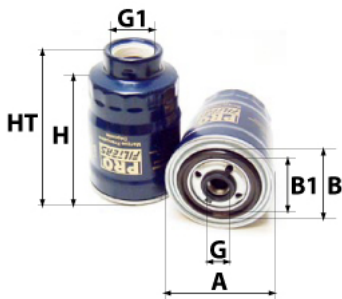

#### Informations

Référence	FG211B
Filtre à	CARBURANT
Type	GAZOLE Vissé
Description	Micronnage : 6 $\mu$

#### Dimensions

Photo d'illustration pour les dimensions

HT	
H	243,00 mm
A	94,00 mm
A1	
A2	
B	69,00 mm
B1	61,00 mm
B2	
B3	

#### Filetage

G	1-14
G1	

BYPASS:  RETENTION:  STANDPIPE: