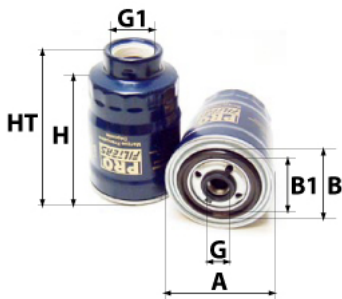

Photo non contractuelle

Informations

Référence	FG221
Filtre à	CARBURANT
Type	GAZOLE Vissé
Description	

Dimensions

Photo d'illustration pour les dimensions

HT	
H	113,00 mm
A	107,00 mm
A1	
A2	
B	72,00 mm
B1	62,00 mm
B2	
B3	

Filetage

G	3/4-16
G1	

BYPASS: RETENTION: STANDPIPE: