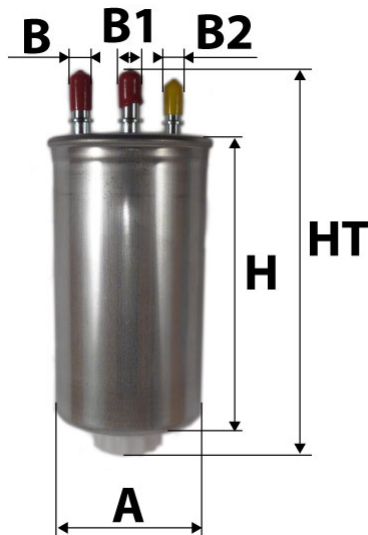

Photo non contractuelle

Informations

Référence	FG229
Filtre à	CARBURANT
Type	EN LIGNE Embout
Description	

Dimensions

Photo d'illustration pour les dimensions

HT	278,00 mm
H	240,00 mm
A	80,00 mm
A1	
A2	
B	10,00 mm
B1	10,00 mm
B2	8,00 mm
B3	8,00 mm

Filetage

G	
G1	

BYPASS: RETENTION: STANDPIPE: