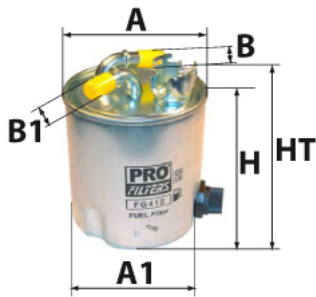

Photo non contractuelle

Informations

Référence	FG230
Filtre à	CARBURANT
Type	EN LIGNE Raccord
Description	

Dimensions

Photo d'illustration pour les dimensions

HT	133,00 mm
H	120,00 mm
A	88,00 mm
A1	
A2	
B	8,00 mm
B1	8,00 mm
B2	
B3	

Filetage

G	
G1	

BYPASS: RETENTION: STANDPIPE: