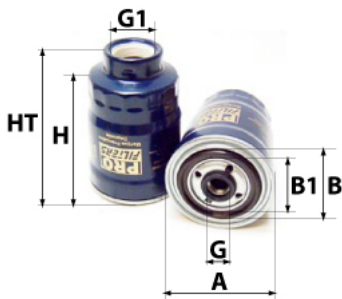

Photo non contractuelle

Informations

Référence	FG233
Filtre à	CARBURANT
Type	GAZOLE Vissé
Description	

Photo d'illustration pour les dimensions

Dimensions

HT	
H	119,00 mm
A	78,00 mm
A1	
A2	
B	72,00 mm
B1	62,00 mm
B2	
B3	

Filetage

G	3/4-16
G1	

BYPASS: RETENTION: STANDPIPE: