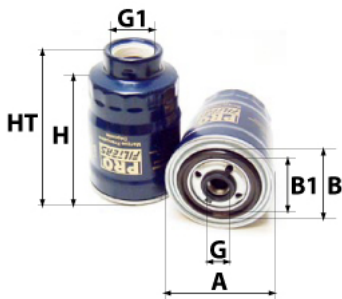

Informations

Référence	FG235
Filtre à	CARBURANT
Type	GAZOLE Vissé
Description	

Photo non contractuelle

Dimensions

Photo d'illustration pour les dimensions

HT	
H	111,00 mm
A	93,00 mm
A1	
A2	
B	72,00 mm
B1	62,00 mm
B2	
B3	

Filetage

G	M 20 X 1.50
G1	

BYPASS: RETENTION: STANDPIPE: