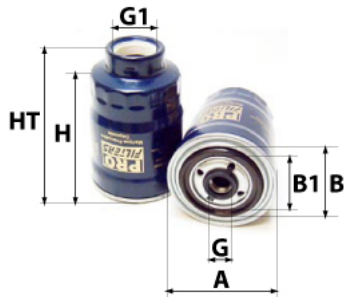

Informations

Référence	FG255
Filtre à	CARBURANT
Type	GAZOLE Vissé
Description	Séparateur Eau / Gazole Micronnage : 4μ

Photo non contractuelle

Dimensions

Photo d'illustration pour les dimensions

HT	
H	232,00 mm
A	110,00 mm
A1	
A2	
B	109,00 mm
B1	101,00 mm
B2	
B3	

Filetage

G	M 28 X 2
G1	

BYPASS: RETENTION: STANDPIPE: