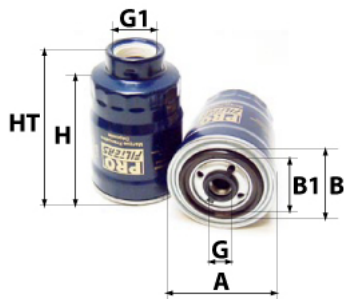

PROFILTERS®

Photo non contractuelle

Informations

| | |
|-------------|--------------|
| Référence | FG257 |
| Filtre à | CARBURANT |
| Type | GAZOLE Vissé |
| Description | |

Dimensions

Photo d'illustration pour les dimensions

| | |
|----|-----------|
| HT | |
| H | 144,00 mm |
| A | 93,00 mm |
| A1 | |
| A2 | |
| B | 72,00 mm |
| B1 | 62,00 mm |
| B2 | |
| B3 | |

Filetage

| | |
|----|-------------|
| G | M 16 X 1.50 |
| G1 | |