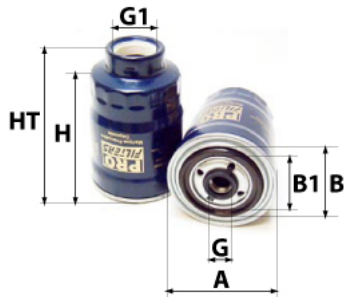

Informations

Référence	FG258
Filtre à	CARBURANT
Type	GAZOLE Vissé
Description	

Photo non contractuelle

Dimensions

Photo d'illustration pour les dimensions

HT	
H	180,00 mm
A	110,00 mm
A1	
A2	
B	72,00 mm
B1	62,00 mm
B2	
B3	

Filetage

G	3/4-16
G1	

BYPASS: RETENTION: STANDPIPE: