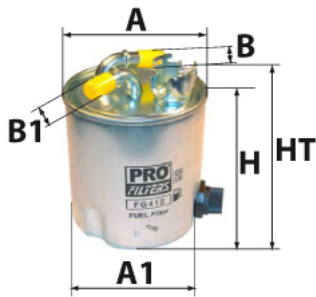

Informations

Référence	FG259
Filtre à	CARBURANT
Type	EN LIGNE Raccord
Description	

Photo non contractuelle

Dimensions

Photo d'illustration pour les dimensions

HT	
H	171,00 mm
A	91,00 mm
A1	86,00 mm
A2	
B	8,00 mm
B1	8,00 mm
B2	
B3	

Filetage

G	
G1	

BYPASS: RETENTION: STANDPIPE: