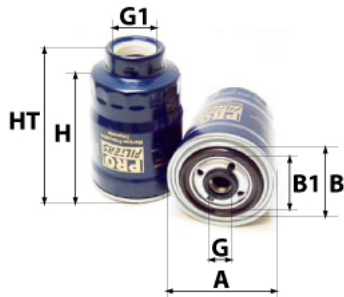

Informations

Référence	FG264
Filtre à	CARBURANT
Type	GAZOLE Vissé
Description	

Photo non contractuelle

Dimensions

Photo d'illustration pour les dimensions

HT	
H	176,00 mm
A	96,00 mm
A1	
A2	
B	72,00 mm
B1	62,00 mm
B2	
B3	

Filetage

G	1-14
G1	

BYPASS: RETENTION: STANDPIPE: