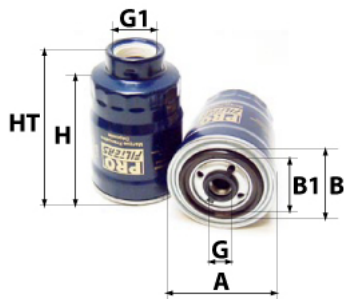

Photo non contractuelle

Informations

Référence	FG266
Filtre à	CARBURANT
Type	GAZOLE Vissé
Description	

Photo d'illustration pour les dimensions

Dimensions

HT	
H	131,00 mm
A	93,00 mm
A1	
A2	
B	72,00 mm
B1	62,00 mm
B2	
B3	

Filetage

G	3/4-16
G1	

BYPASS: RETENTION: STANDPIPE: