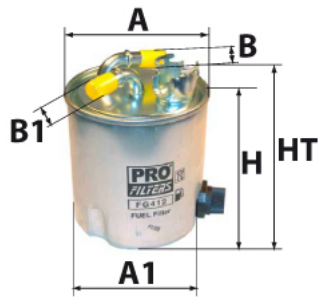

Photo non contractuelle

Informations

Référence	FG293
Filtre à	CARBURANT
Type	EN LIGNE Raccord
Description	

Dimensions

Photo d'illustration pour les dimensions

HT	157,00 mm
H	147,00 mm
A	98,00 mm
A1	93,00 mm
A2	
B	10,00 mm
B1	10,00 mm
B2	
B3	

Filetage

G	
G1	

BYPASS:	<input type="checkbox"/>	RETENTION:	<input type="checkbox"/>	STANDPIPE:	<input type="checkbox"/>
---------	--------------------------	------------	--------------------------	------------	--------------------------