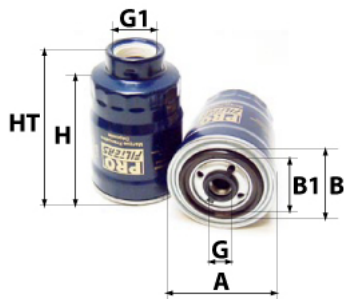

PROFILTERS®

Photo non contractuelle

Informations

Référence	FG294
Filtre à	CARBURANT
Type	GAZOLE Vissé
Description	

Dimensions

Photo d'illustration pour les dimensions

HT	180,00 mm
H	160,00 mm
A	86,00 mm
A1	
A2	
B	70,00 mm
B1	60,00 mm
B2	24,00 mm
B3	16,00 mm

Filetage

G	M 16 X 1.50
G1	M 12 X 1.50

BYPASS:  RETENTION:  STANDPIPE: