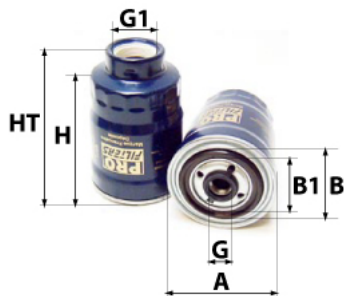

#### Dimensions

Photo d'illustration pour les dimensions

HT	
H	176,00 mm
A	94,00 mm
A1	
A2	
B	71,00 mm
B1	62,00 mm
B2	
B3	

#### Filetage

G	1-14
G1	

BYPASS:  RETENTION:  STANDPIPE: