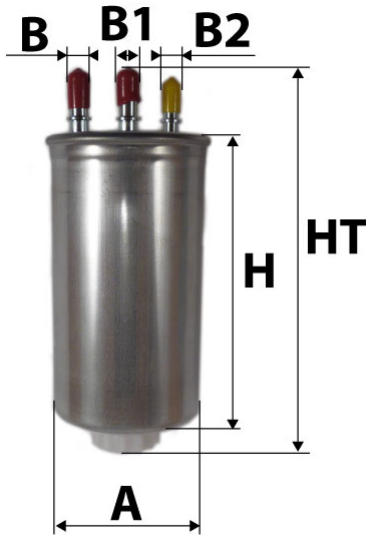

Informations

Référence	FG325
Filtre à	CARBURANT
Type	EN LIGNE Embout
Description	

Photo non contractuelle

Dimensions

HT	152,00 mm
H	130,00 mm
A	86,00 mm
A1	
A2	
B	8,00 mm
B1	8,00 mm
B2	
B3	

Photo d'illustration pour les dimensions

Filetage

G
G1

BYPASS: RETENTION: STANDPIPE: