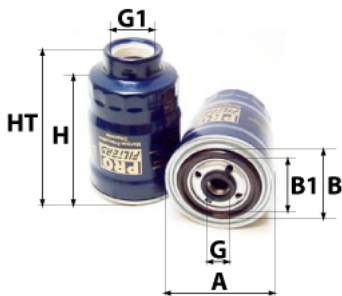

Photo non contractuelle

Informations

Référence	FG328
Filtre à	CARBURANT
Type	GAZOLE Vissé
Description	Micronnage : 10µ

Dimensions

Photo d'illustration pour les dimensions

HT	
H	233,00 mm
A	107,00 mm
A1	
A2	
B	101,00 mm
B1	92,00 mm
B2	
B3	

Filetage

G	1-14
G1	

BYPASS: RETENTION: STANDPIPE: