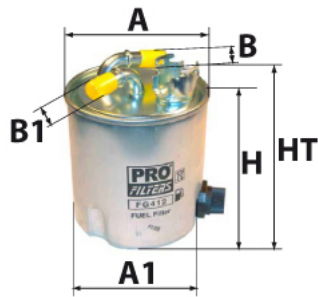

Photo non contractuelle

Informations

Référence	FG332
Filtre à	CARBURANT
Type	EN LIGNE Raccord
Description	Avec prise réchauffeur Non démontable

Dimensions

Photo d'illustration pour les dimensions

HT	
H	157,00 mm
A	120,00 mm
A1	
A2	
B	10,00 mm
B1	10,00 mm
B2	
B3	

Filetage

G	M 12 X 1.75
G1	

BYPASS: RETENTION: STANDPIPE: