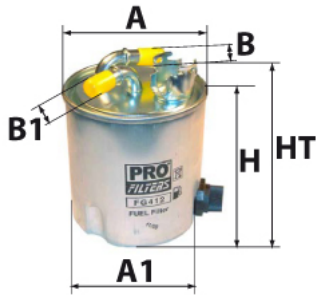

Photo non contractuelle

Informations

Référence	FG340
Filtre à	CARBURANT
Type	EN LIGNE Raccord
Description	Avec capteur

Dimensions

Photo d'illustration pour les dimensions

HT	186,00 mm
H	170,00 mm
A	101,00 mm
A1	95,00 mm
A2	
B	10,00 mm
B1	10,00 mm
B2	
B3	

Filetage

G	
G1	

BYPASS: RETENTION: STANDPIPE: