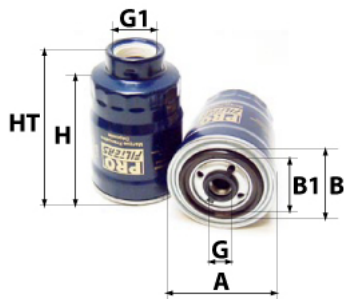

#### Informations

Référence	FG343
Filtre à	CARBURANT
Type	GAZOLE Vissé
Description	

Photo d'illustration pour les dimensions

#### Dimensions

HT	
H	132,00 mm
A	93,00 mm
A1	
A2	
B	69,00 mm
B1	61,00 mm
B2	
B3	