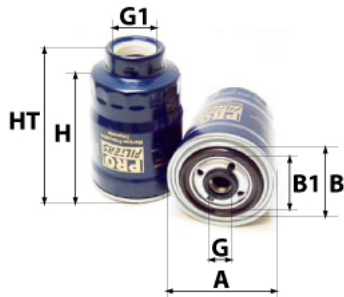

Photo non contractuelle

Informations

Référence	FG347
Filtre à	CARBURANT
Type	GAZOLE Vissé
Description	

Dimensions

Photo d'illustration pour les dimensions

HT	
H	181,00 mm
A	93,00 mm
A1	
A2	
B	69,00 mm
B1	61,00 mm
B2	
B3	

Filetage

G	1-12
G1	

BYPASS:	<input type="checkbox"/>	RETENTION:	<input type="checkbox"/>	STANDPIPE:	<input type="checkbox"/>
---------	--------------------------	------------	--------------------------	------------	--------------------------