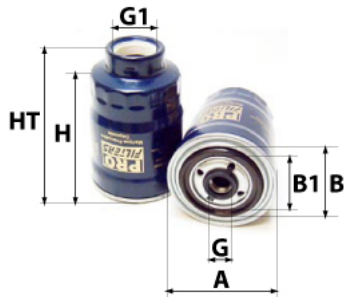

Photo non contractuelle

Informations

Référence	FG350
Filtre à	CARBURANT
Type	GAZOLE Vissé
Description	Séparateur Eau / Gazole
	Média : Synthétique
	Micronnage : 4µ

Dimensions

Photo d'illustration pour les dimensions

HT	
H	193,00 mm
A	117,00 mm
A1	
A2	
B	
B1	
B2	
B3	

Filetage

G	
G1	

BYPASS: RETENTION: STANDPIPE: