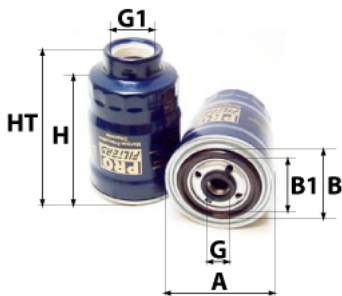

Informations

Référence	FG371
Filtre à	CARBURANT
Type	GAZOLE Vissé
Description	

Photo non contractuelle

Dimensions

Photo d'illustration pour les dimensions

HT	
H	144,00 mm
A	108,00 mm
A1	
A2	
B	103,00 mm
B1	93,00 mm
B2	
B3	

Filetage

G	1-12
G1	

BYPASS: RETENTION: STANDPIPE: