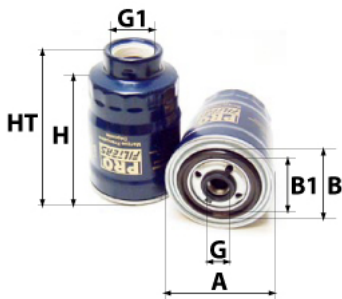

#### Informations

Référence	FG394
Filtre à	CARBURANT
Type	GAZOLE Vissé
Description	

Photo non contractuelle

#### Dimensions

Photo d'illustration pour les dimensions

HT	
H	200,00 mm
A	94,00 mm
A1	
A2	
B	70,00 mm
B1	61,00 mm
B2	
B3	

#### Filetage

G	M 20 X 1.50
G1	M 12 X 1.50

BYPASS:  RETENTION:  STANDPIPE: