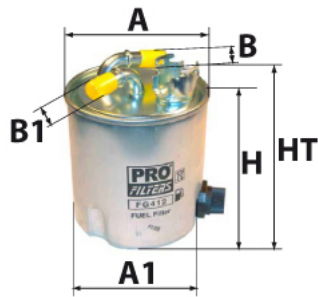

Photo non contractuelle

Informations

Référence	FG405
Filtre à	CARBURANT
Type	EN LIGNE Raccord
Description	Collier de fixation + prise pour capteur d'eau

Dimensions

Photo d'illustration pour les dimensions

HT	127,00 mm
H	105,00 mm
A	98,00 mm
A1	93,00 mm
A2	
B	10,00 mm
B1	10,00 mm
B2	
B3	

Filetage

G	
G1	

BYPASS: RETENTION: STANDPIPE: