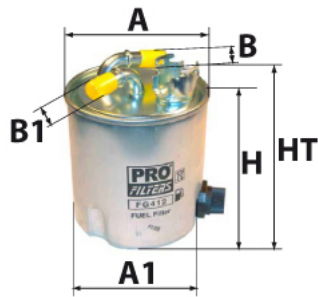

Photo non contractuelle

Informations

Référence	FG406
Filtre à	CARBURANT
Type	EN LIGNE Raccord
Description	

Dimensions

Photo d'illustration pour les dimensions

HT	120,00 mm
H	98,00 mm
A	98,00 mm
A1	93,00 mm
A2	
B	10,00 mm
B1	10,00 mm
B2	
B3	

Filetage

G
G1

BYPASS: RETENTION: STANDPIPE: